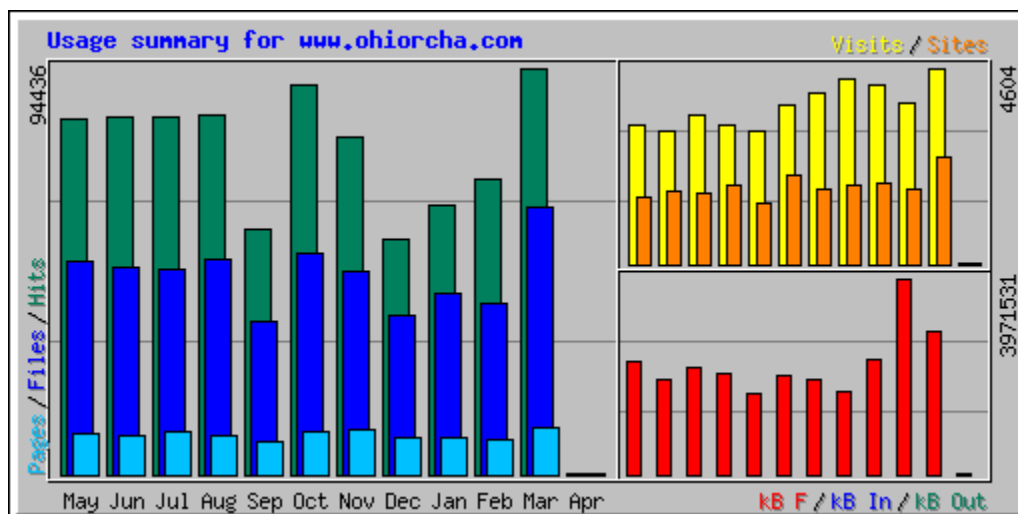

Usage Statistics for www.ohiorcha.com

Summary Period: Last 12 Months
Generated 01-Apr-2011 03:15 EDT

Summary by Month												
Month	Daily Avg				Monthly Totals							
	Hits	Files	Pages	Visits	Sites	kB F	kB In	kB Out	Visits	Pages	Files	Hits
Apr 2011	34	22	12	11	14	3211	0	0	11	12	22	34
Mar 2011	3046	2006	351	148	2509	2902988	0	0	4604	10890	62196	94436
Feb 2011	2447	1424	288	135	1778	3971531	0	0	3791	8090	39875	68542
Jan 2011	2021	1354	277	136	1894	2319694	0	0	4217	8605	42003	62657
Dec 2010	1767	1196	280	140	1868	1665063	0	0	4368	8691	37104	54797
Nov 2010	2608	1576	354	134	1741	1929451	0	0	4024	10638	47281	78258
Oct 2010	2922	1663	315	120	2077	1996332	0	0	3724	9770	51553	90582
Sep 2010	1899	1181	262	104	1440	1629180	0	0	3131	7867	35453	56974
Aug 2010	2690	1620	292	105	1874	2061207	0	0	3256	9078	50221	83394
Jul 2010	2676	1542	321	113	1666	2169880	0	0	3507	9978	47807	82965
Jun 2010	2771	1608	301	104	1695	1912760	0	0	3135	9058	48257	83157
May 2010	2669	1598	308	105	1593	2283052	0	0	3279	9566	49568	82766
Totals						24844348	0	0	41047	102243	511340	838562