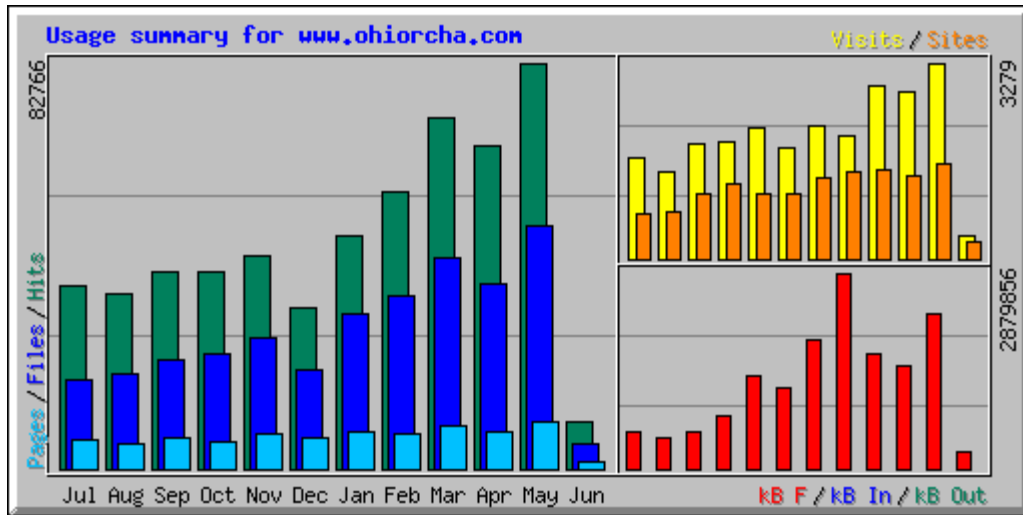

Usage Statistics for www.ohiorcha.com

Summary Period: Last 12 Months
Generated 04-Jun-2010 02:29 EDT

Summary by Month												
Month	Daily Avg				Monthly Totals							
	Hits	Files	Pages	Visits	Sites	kB F	kB In	kB Out	Visits	Pages	Files	Hits
Jun 2010	2372	1320	308	92	281	241764	0	0	369	1232	5283	9488
May 2010	2669	1598	308	105	1593	2283052	0	0	3279	9566	49568	82766
Apr 2010	2189	1262	253	92	1400	1527700	0	0	2778	7616	37861	65674
Mar 2010	2310	1384	280	93	1473	1681391	0	0	2883	8683	42916	71638
Feb 2010	2021	1263	248	73	1442	2879856	0	0	2059	6954	35377	56592
Jan 2010	1535	1018	243	72	1349	1886087	0	0	2240	7536	31577	47604
Dec 2009	1064	651	200	60	1089	1191280	0	0	1862	6204	20184	32997
Nov 2009	1448	894	244	73	1097	1361151	0	0	2193	7320	26825	43445
Oct 2009	1290	762	181	63	1252	789261	0	0	1972	5618	23640	39996
Sep 2009	1332	739	211	63	1095	544911	0	0	1909	6347	22197	39961
Aug 2009	1147	618	167	47	799	465881	0	0	1469	5183	19168	35587
Jul 2009	1207	591	195	54	747	557851	0	0	1701	6060	18326	37435
Totals						15410184	0	0	24714	78319	332922	563183